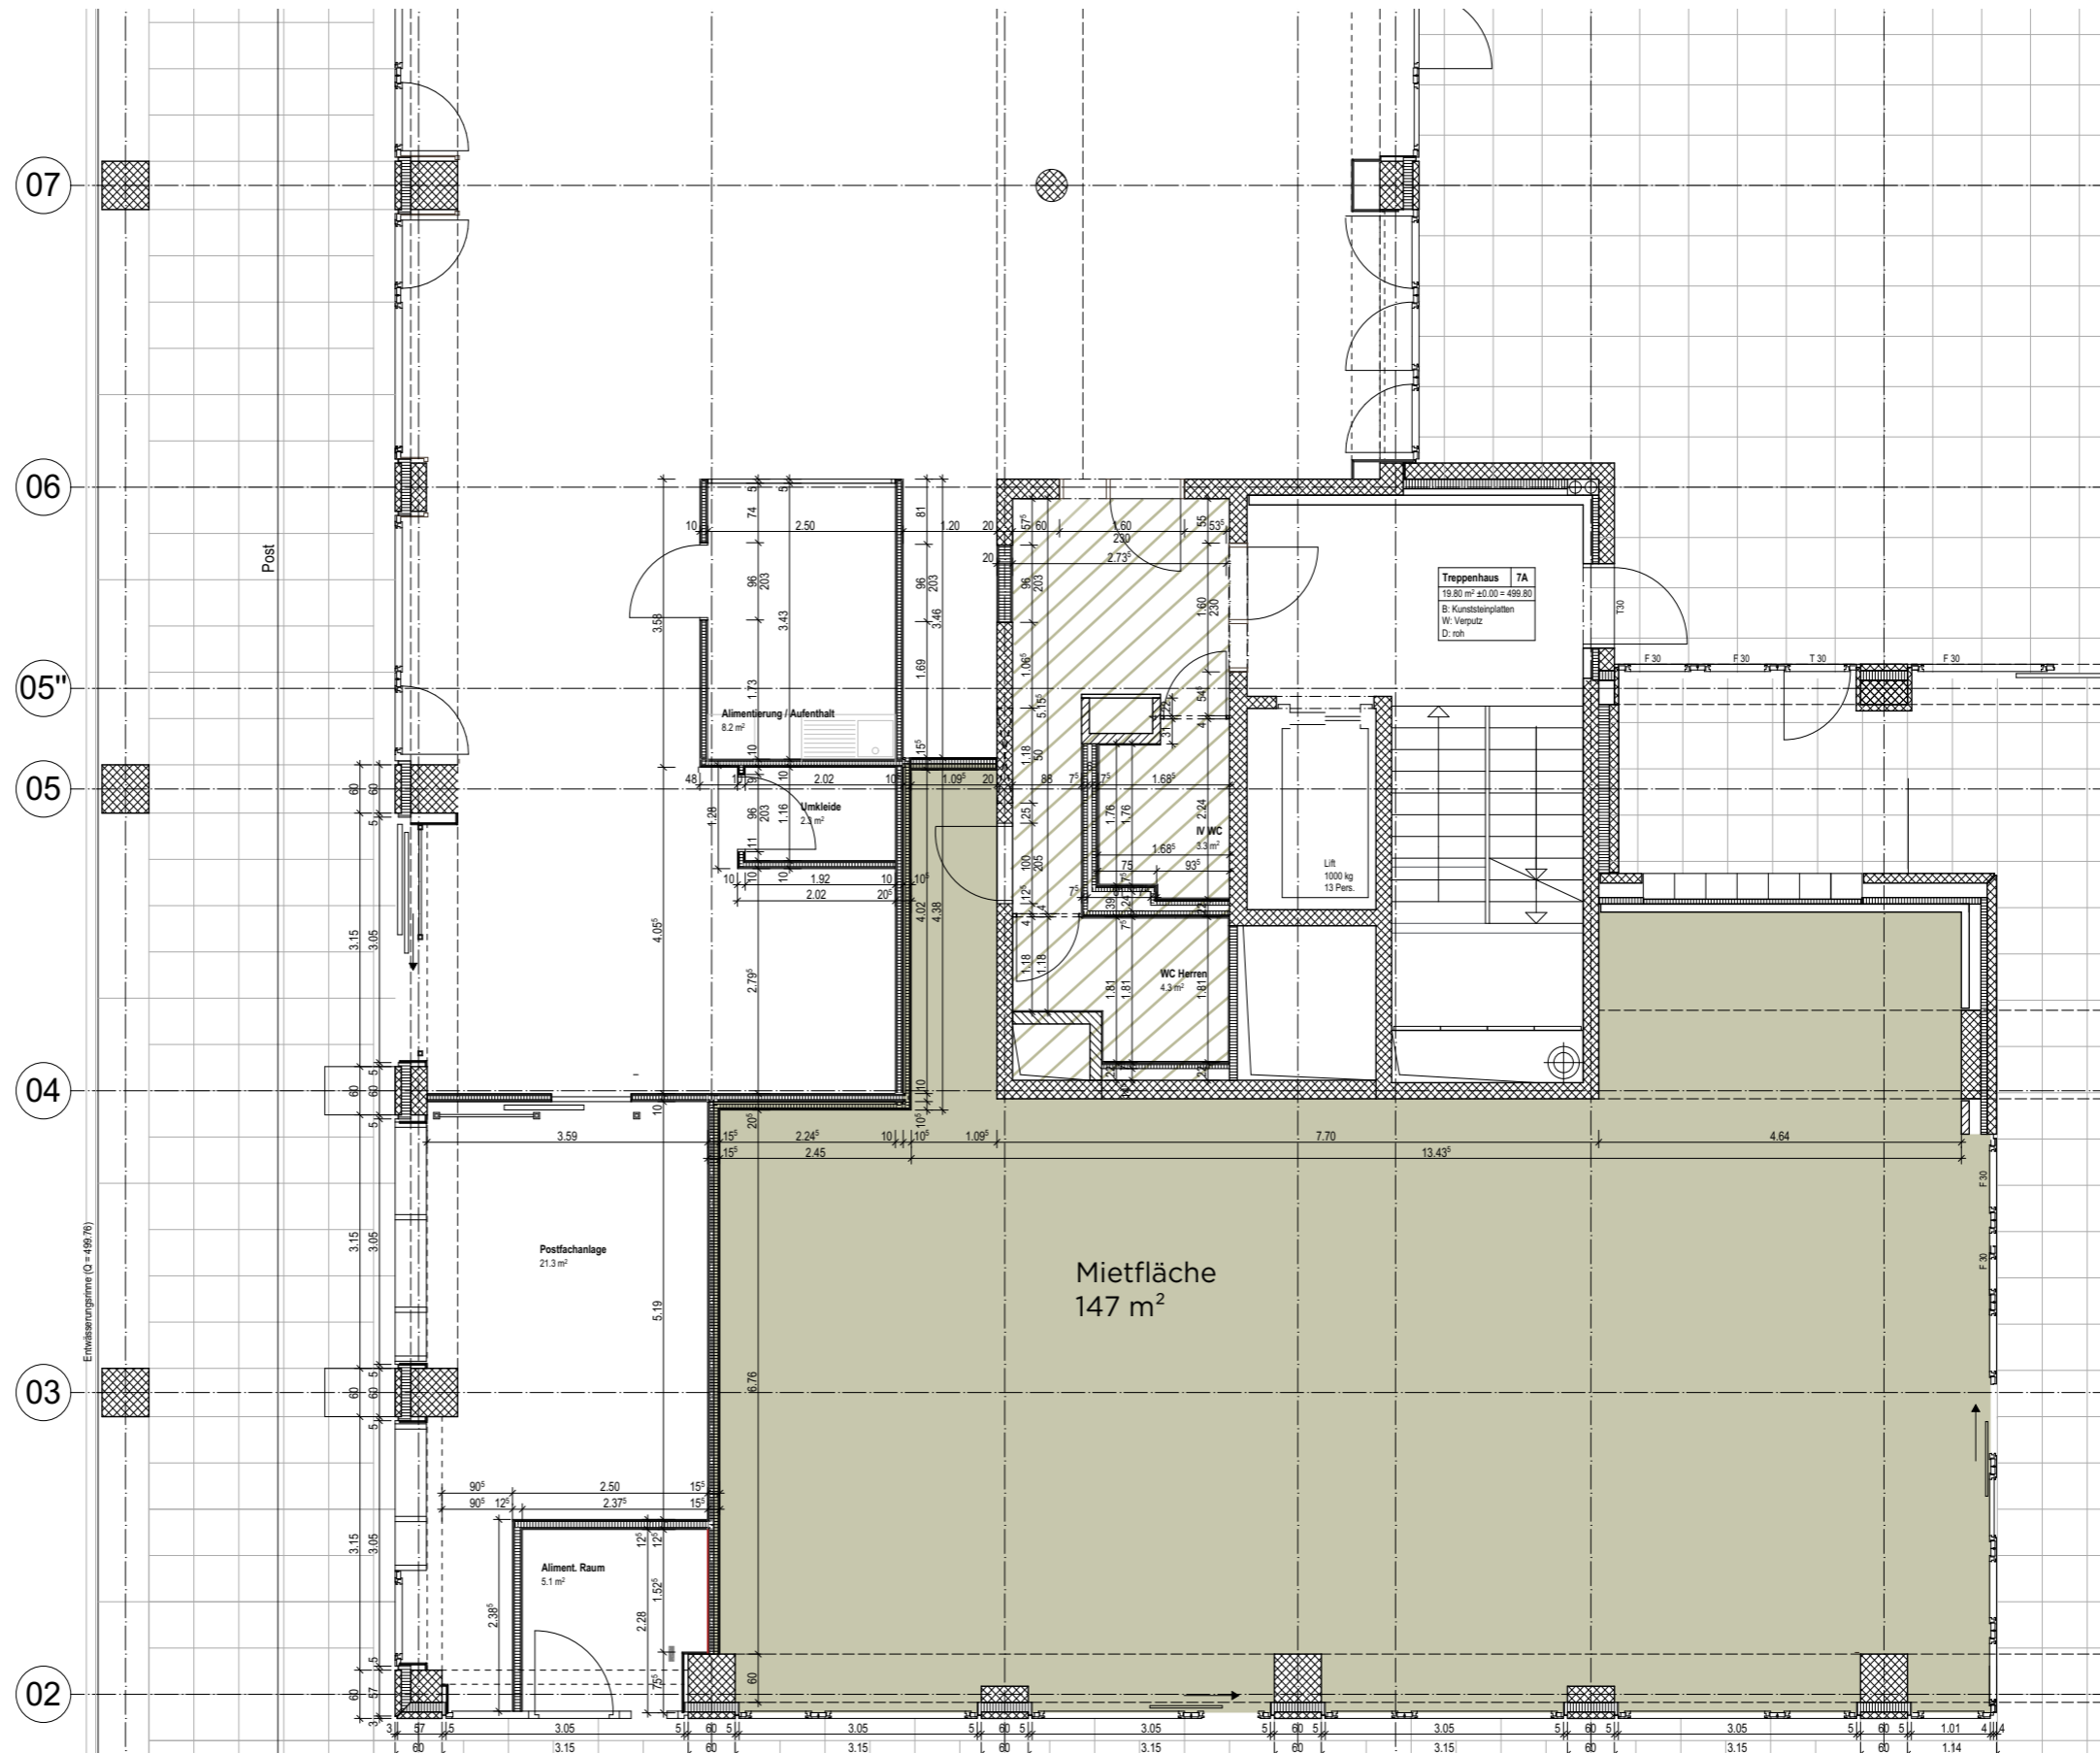

Umgebung

Centralstrasse 8B

Erdgeschoss

Mietfläche 147 m²

nicht masstäblich