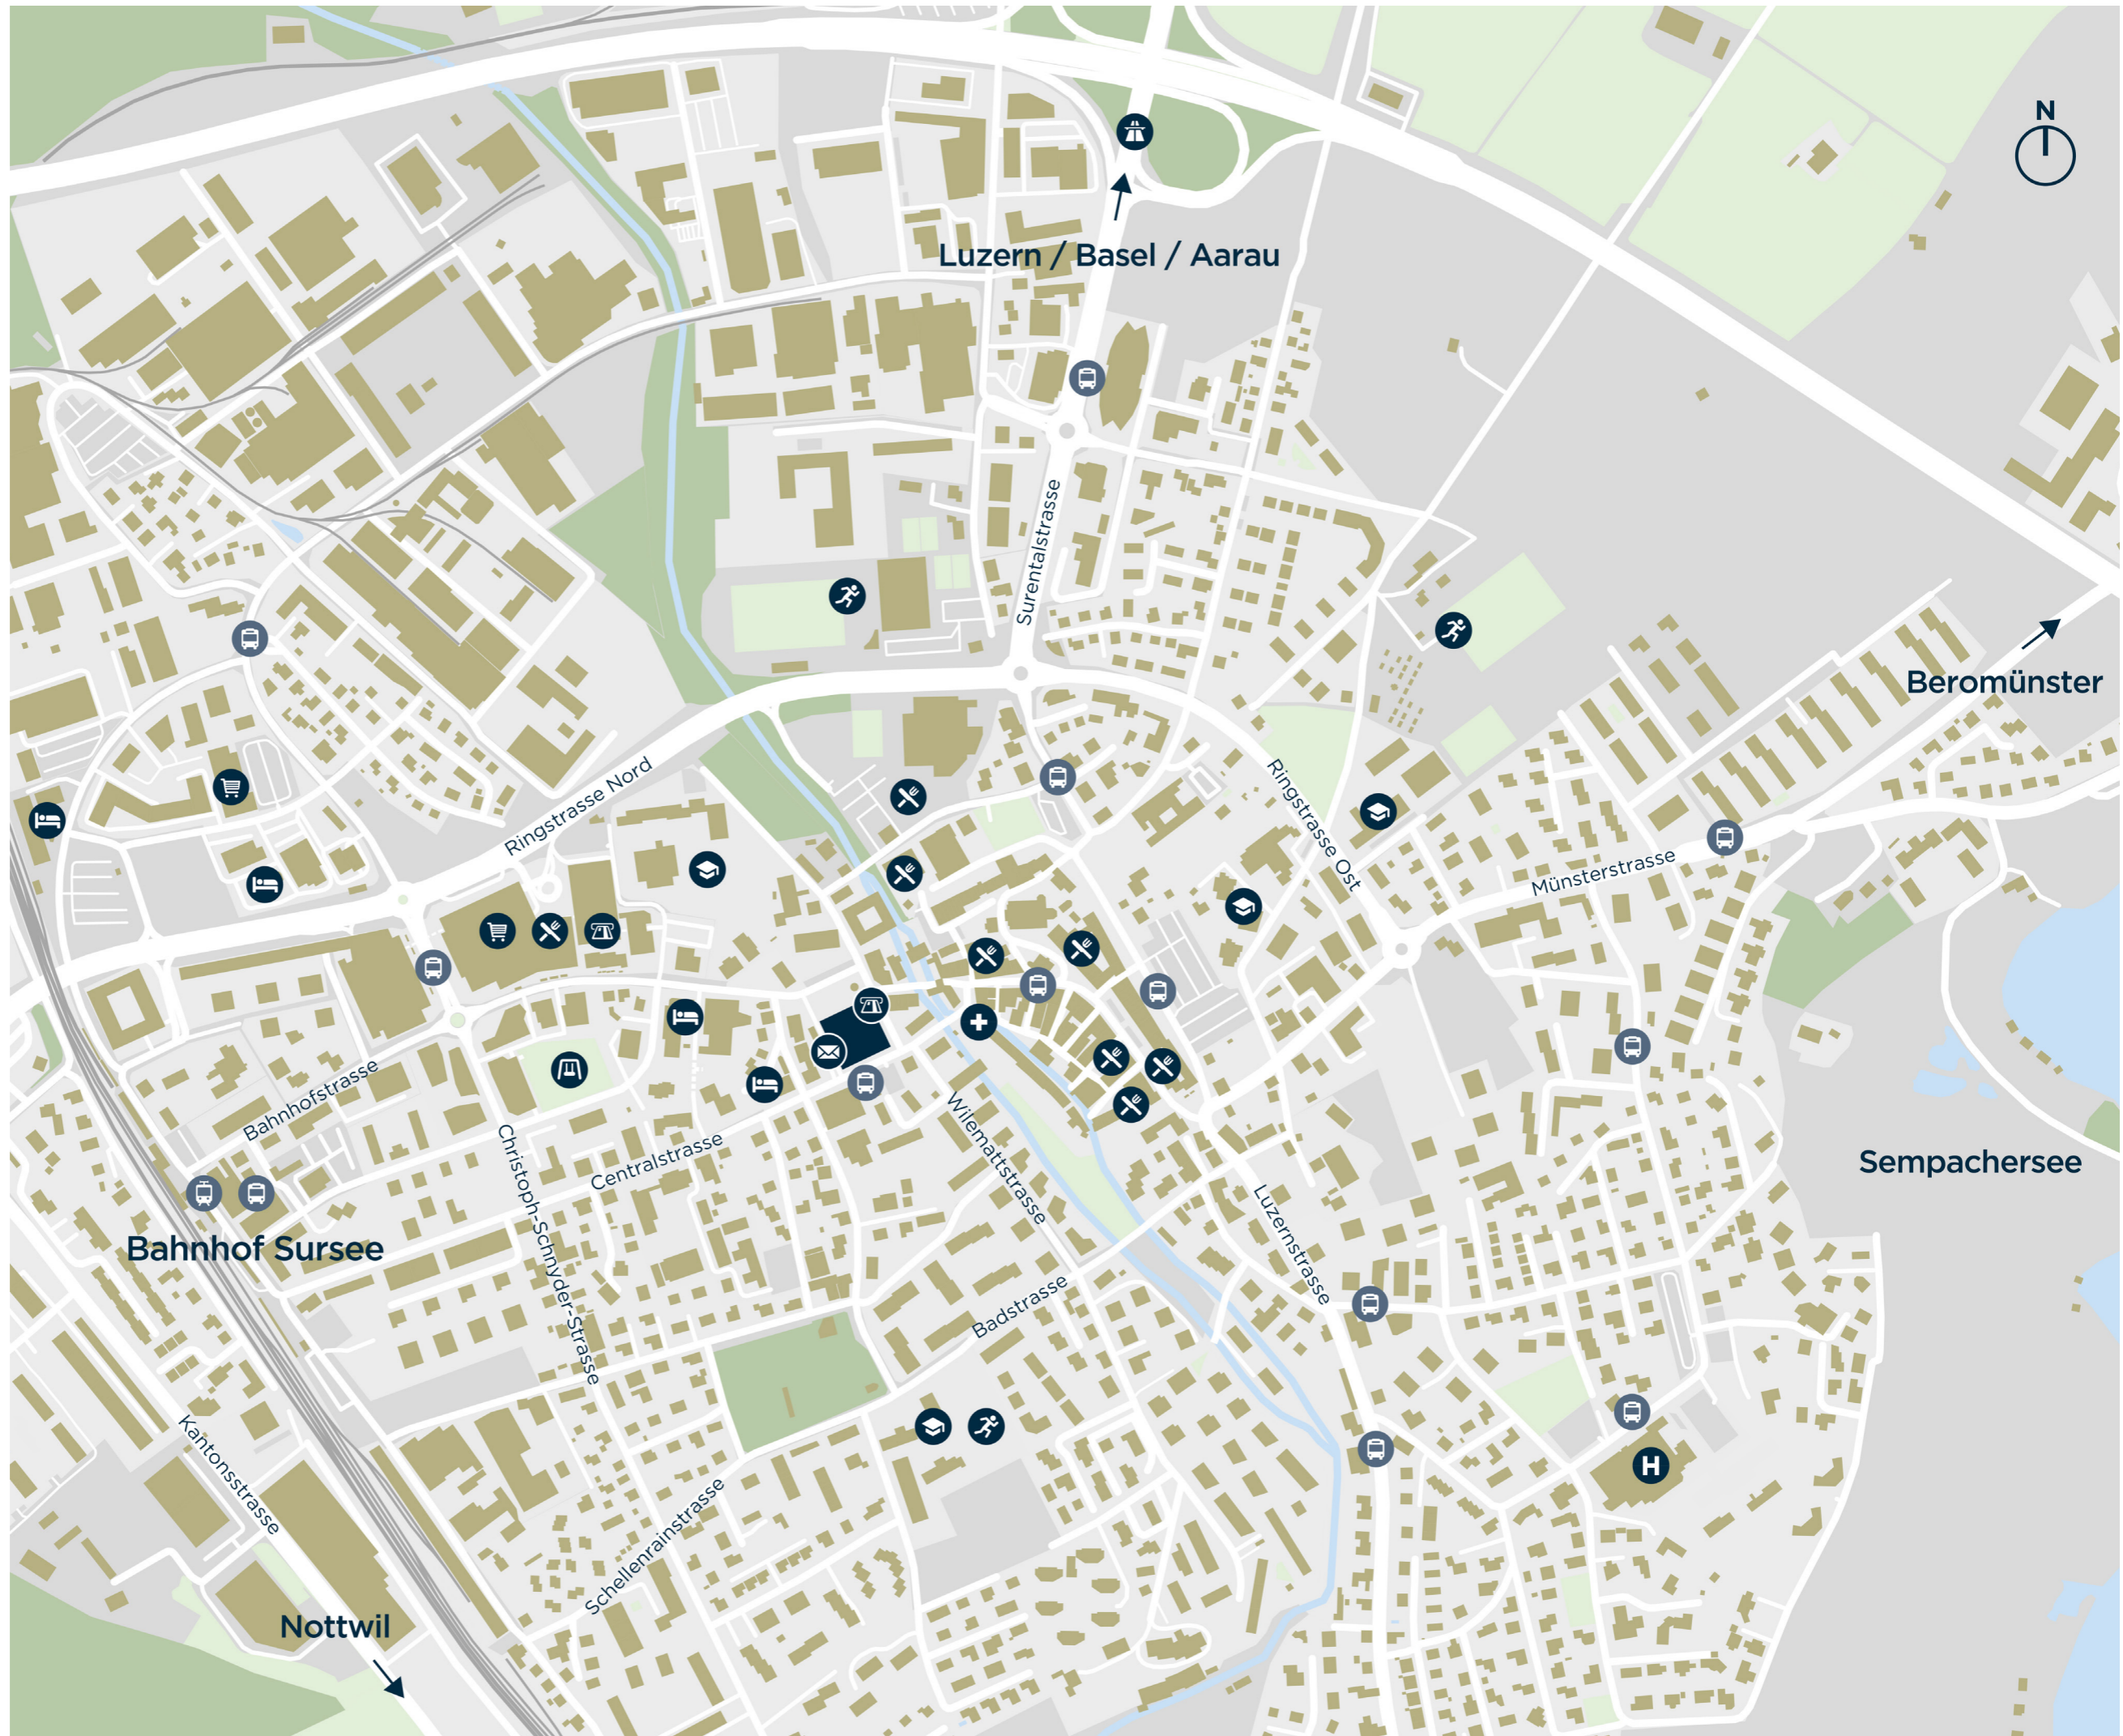

Umgebung

Centralstrasse 8B

Erdgeschoss

Mietfläche 147 m²

nicht masstäblich